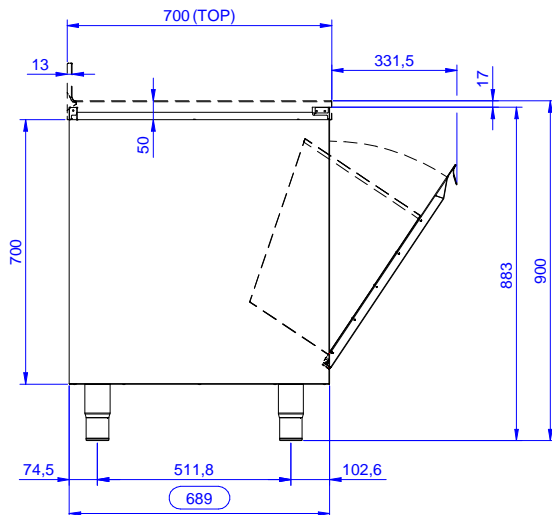

### Kort specifikation

**Pos.** \_\_\_\_\_

Avfallsskåp tillverkat i rostfritt stål med svetsad inre del. Utan topp för att kunna integreras. Höjdjusterbar, mellanliggande hylla. Lutade dörr för avfallsbehållaren. Monterad på höjdjusterbara fötter.

### Konstruktion

- Förstärkt sida och underdel i rostfritt stål (304 AISI).
- Fötter i rostfritt stål (304 AISI), 200 mm höga och 54 mm i diameter, justerbara -50/+30 mm.
- Inre svetsad ram i rostfritt stål som garanterar överlägsen styrka och stabilitet.
- Utan topp.

### Övriga Tillbehör

- - NOT TRANSLATED - PNC 133205
- - NOT TRANSLATED - PNC 133206

Front

Sida

Topp

**Viktig information**

Ytermått, bredd 133180 (RAU500WH)	500 mm
Ytermått, djup	700 mm
Ytermått, höjd	883 mm
Antal och typ av dörrar:	Glidande
Nettovikt:	35 kg