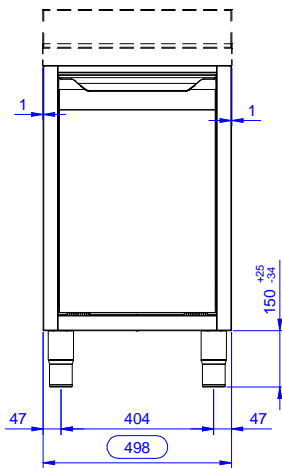

### Kort specifikation

**Pos.** \_\_\_\_\_

Avfallsskåp tillverkat i rostfritt stål med svetsad inre del. Utan topp för att kunna integreras. Höjdjusterbar, mellanliggande hylla. Lutade dörr för avfallsbehållaren. Monterad på höjdjusterbara fötter.

### Konstruktion

- Förstärkt sida och underdel i rostfritt stål (304 AISI).
- Fötter i rostfritt stål (304 AISI), 200 mm höga och 54 mm i diameter, justerbara -50/+30 mm.
- Inre svetsad ram i rostfritt stål som garanterar överlägsen styrka och stabilitet.
- Utan topp.

### Övriga Tillbehör

- - NOT TRANSLATED - PNC 133205
- - NOT TRANSLATED - PNC 133206

Front

Sida

Topp

**Viktig information**

Ytermått, bredd 133180 (RAU500WH)	500 mm
Ytermått, djup	700 mm
Ytermått, höjd	883 mm
Antal och typ av dörrar:	Glidande
Nettovikt:	35 kg