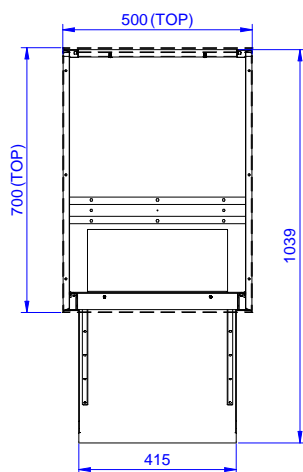

### Kort specifikation

**Pos.** \_\_\_\_\_

Avfallsskåp tillverkat i rostfritt stål med svetsad inre del. Utan topp för att kunna integreras. Höjdjusterbar, mellanliggande hylla. Lutade dörr för avfallsbehållaren. Monterad på höjdjusterbara fötter.

### Konstruktion

- Förstärkt sida och underdel i rostfritt stål (304 AISI).
- Fötter i rostfritt stål (304 AISI), 200 mm höga och 54 mm i diameter, justerbara -50/+30 mm.
- Inre svetsad ram i rostfritt stål som garanterar överlägsen styrka och stabilitet.
- Utan topp.

### Övriga Tillbehör

- - NOT TRANSLATED - PNC 133205
- - NOT TRANSLATED - PNC 133206

Front

Sida

Topp

**Viktig information**

Ytermått, bredd 133180 (RAU500WH)	500 mm
Ytermått, djup	700 mm
Ytermått, höjd	883 mm
Antal och typ av dörrar:	Glidande
Nettovikt:	35 kg